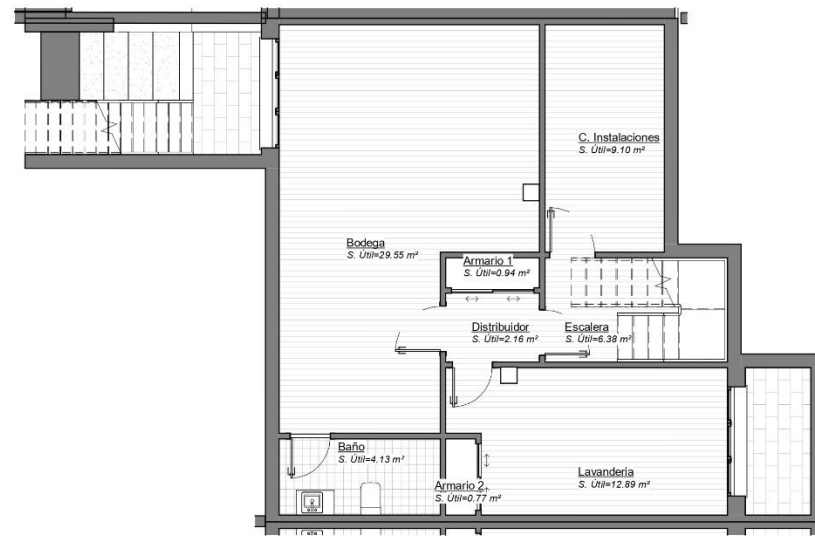

Vivienda-Tipo

7 4 Dormitorios
3 Baños
Sótano

Superficie construida
227,75 m²

PLANTA BAJA

PLANTA SÓTANO

PLANTA PRIMERA