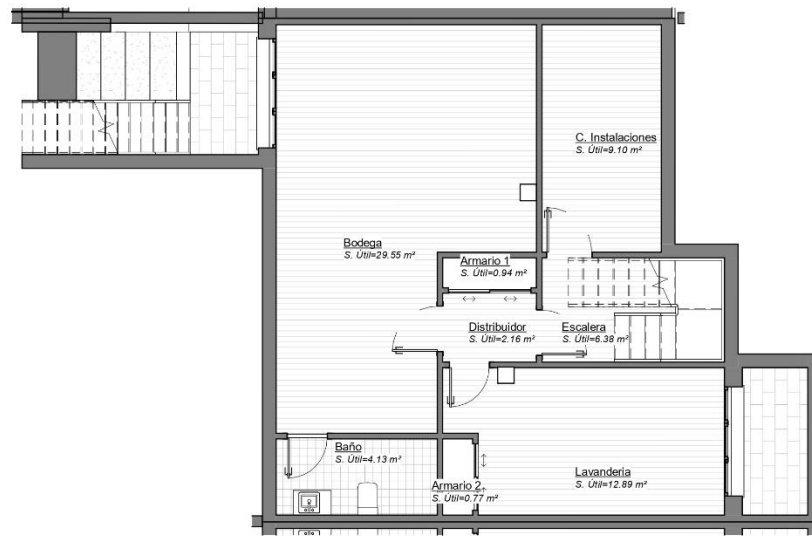

Vivienda-Tipo

6

4 Dormitorios
3 Baños
Sótano

Superficie construida
227,75 m²

PLANTA BAJA

PLANTA SÓTANO

PLANTA PRIMERA