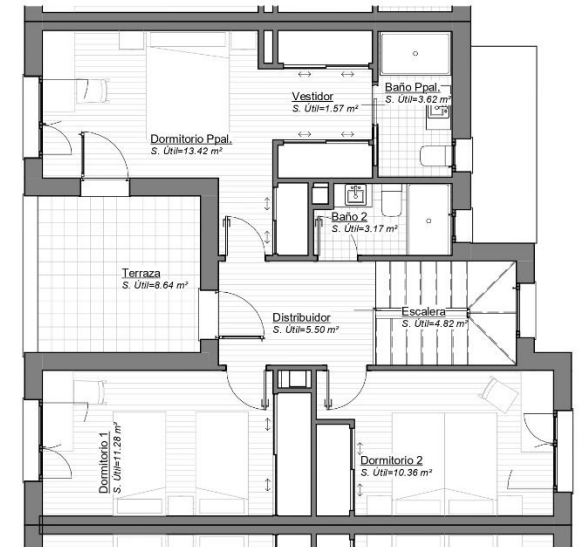

Vivienda-Tipo

6

4 Dormitorios
3 Baños
Sótano

Superficie construida
227,75 m²

PLANTA BAJA

PLANTA SÓTANO

PLANTA PRIMERA