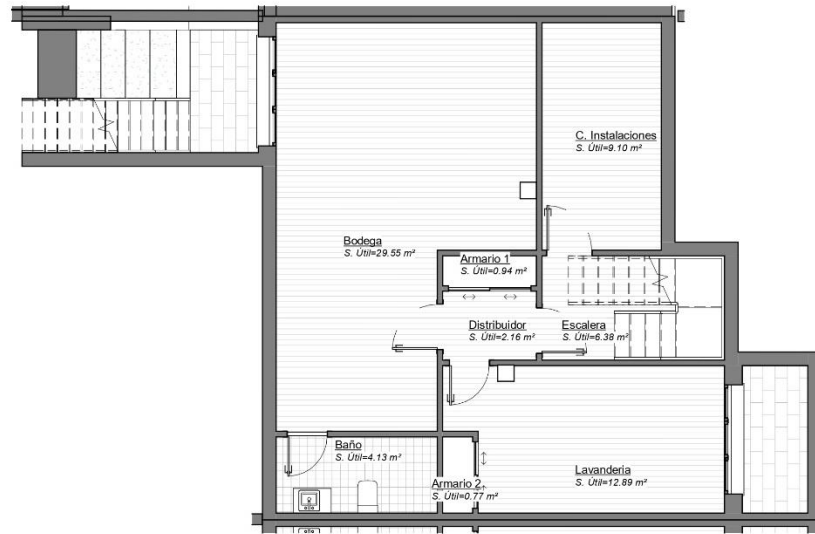

Vivienda-Tipo

3

4 Dormitorios
3 Baños
Sótano

Superficie construida
227,75 m²

PLANTA BAJA

PLANTA SÓTANO

PLANTA PRIMERA