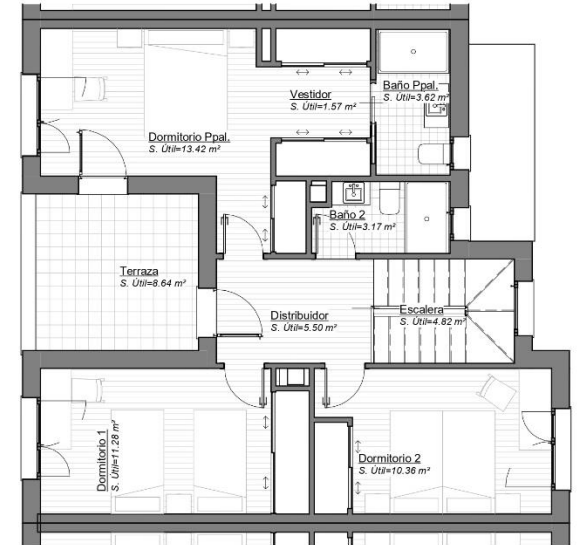

Vivienda-Tipo

3

4 Dormitorios
3 Baños
Sótano

Superficie construida
227,75 m²

PLANTA BAJA

PLANTA SÓTANO

PLANTA PRIMERA